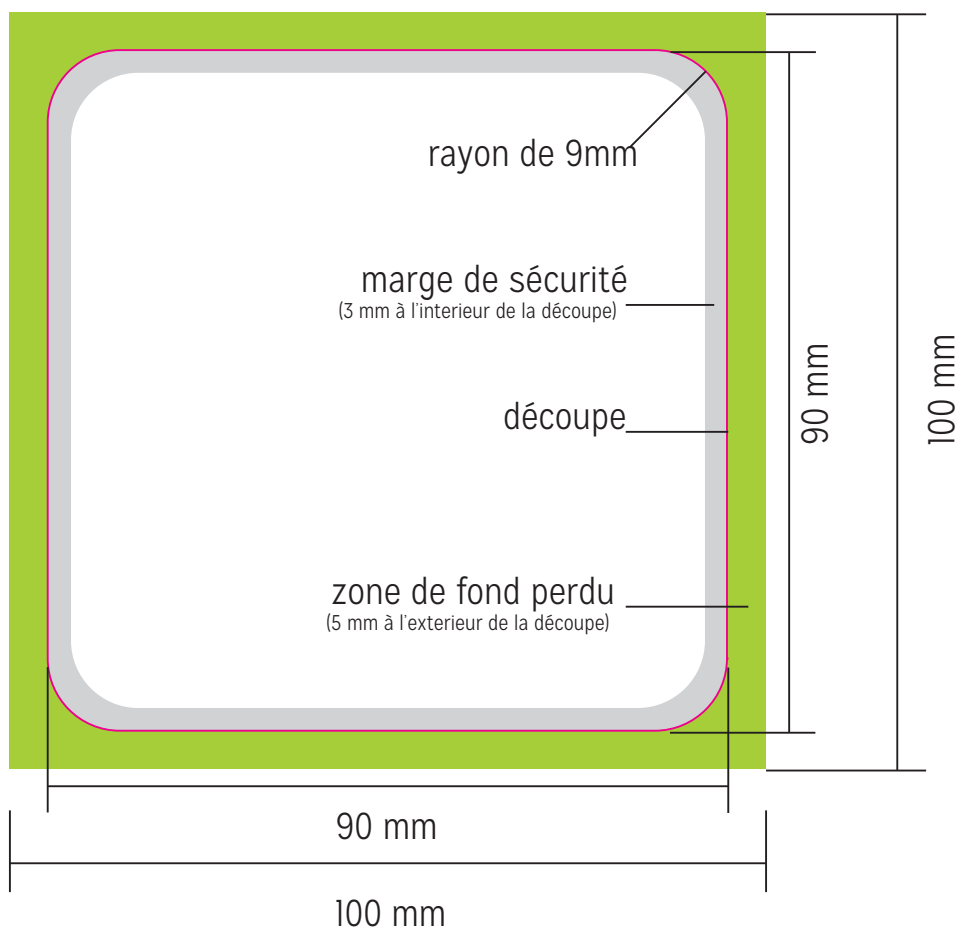

## FICHE TECHNIQUE ET SPÉCIFICITÉS

Sous bock carré coins arrondis de 90 mm

- Fichier format 100 x 100 mm  
(prolonger l'illustration de 5 mm dans le fond perdu, en vert)
- Format fini 90 x 90 mm coins arrondis  
(tracé en rose sur l'illustration)
- Marge de sécurité 3 mm à l'intérieur de la découpe  
(en gris sur l'illustration, ne pas mettre de texte ni d'infos importantes)
- Espace colorimétrique en CMJN (pas de Pantone ni de RVB)
- Texte minimum 6 points pour être lisible.
- Pas de filets fins (contour 0,1 mm minimum)
- Résolution images min 300 DPI
- Fichier FINAL en .PDF