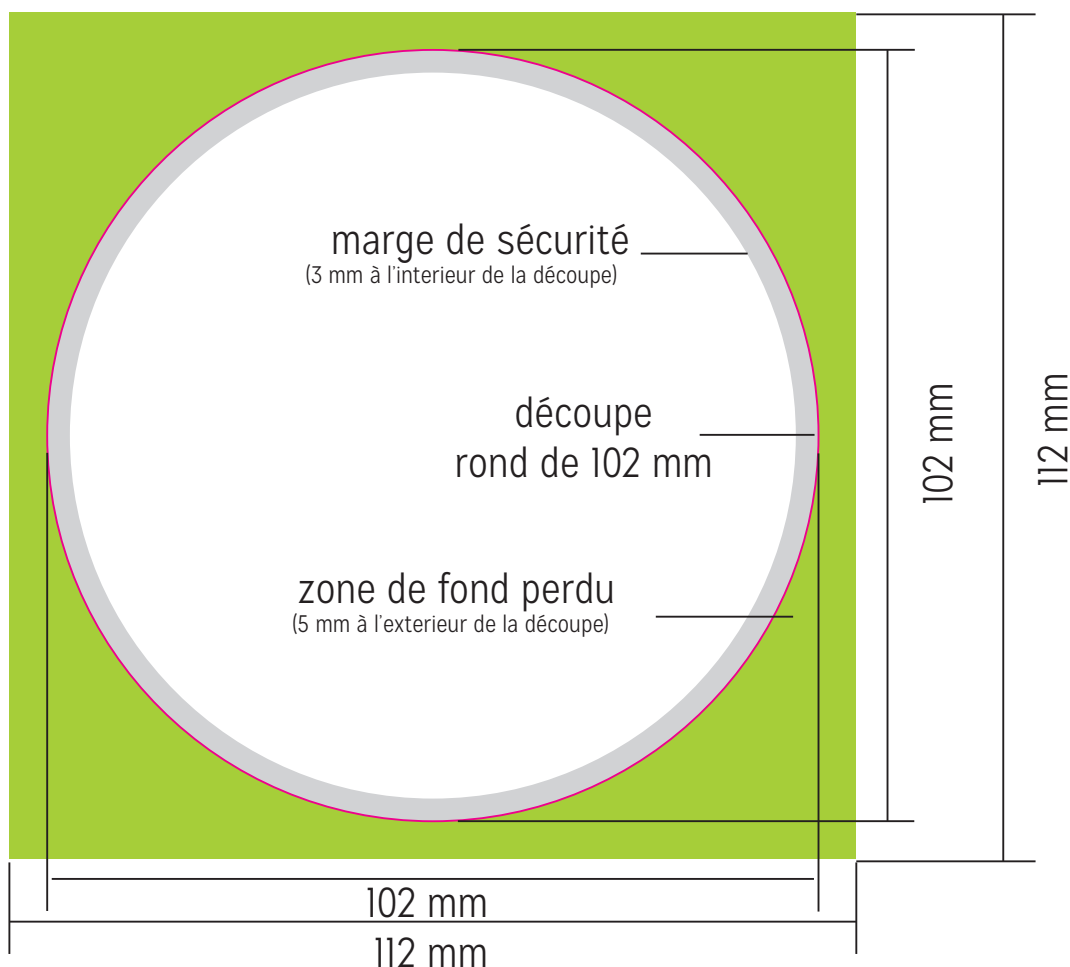

# FICHE TECHNIQUE ET SPÉCIFICITÉS

## Sous bock rond de 102 mm

- Fichier format 112 x 112 mm  
(prolonger l'illustration de 5 mm dans le fond perdu, en vert)
- Format fini rond de 102 mm  
(tracé en rose sur l'illustration)
- Marge de sécurité 3 mm à l'intérieur de la découpe  
(en gris sur l'illustration, ne pas mettre de texte ni d'infos importantes)
- Espace colorimétrique en CMJN (pas de Pantone ni de RVB)
- Texte minimum 6 points pour être lisible.
- Pas de filets fins (contour 0,1 mm minimum)
- Résolution images min 300 DPI
- Fichier FINAL en .PDF