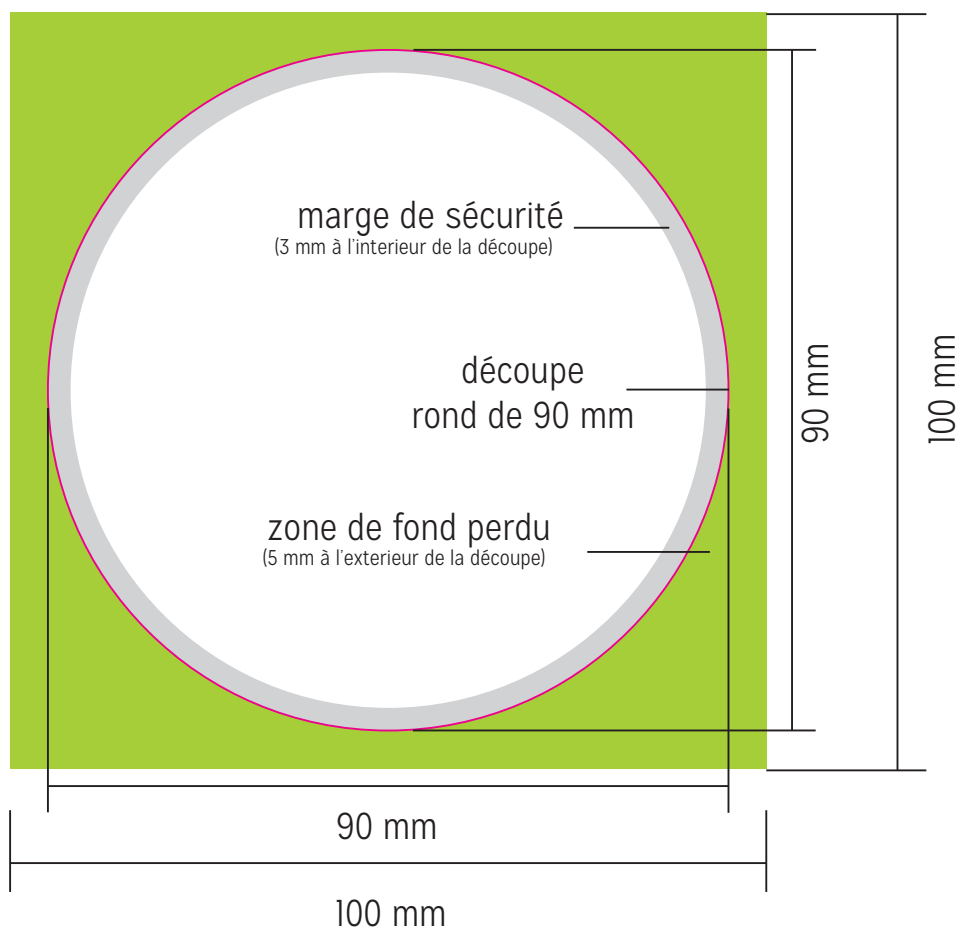

FICHE TECHNIQUE ET SPÉCIFICITÉS

Sous bock rond de 90 mm

- Fichier format 100 x 100 mm
(prolonger l'illustration de 5 mm dans le fond perdu, en vert)
- Format fini rond de 90 mm
(tracé en rose sur l'illustration)
- Marge de sécurité 3 mm à l'intérieur de la découpe
(en gris sur l'illustration, ne pas mettre de texte ni d'infos importantes)
- Espace colorimétrique en CMJN (pas de Pantone ni de RVB)
- Texte minimum 6 points pour être lisible.
- Pas de filets fins (contour 0,1 mm minimum)
- Résolution images min 300 DPI
- Fichier FINAL en .PDF